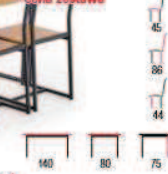

**319 zł**  
cena zestawu

**Zestaw KABIR kwadrat stół + 2 krzesła**

materiał: MDF okleinowany / stal malowana proszkowo,  
kolor: blat - dąb san remo, nogi - czarny

**1094 zł**  
cena zestawu

**Zestaw BOLIVAR stół + 6 krzeseł**