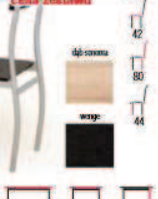

339 zł
cena zestawu