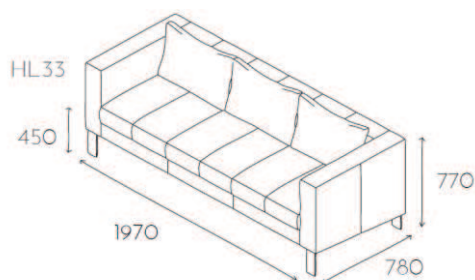

Grupa cenowa					
I	II	III	IV	V	VI
Meteor Rivet	Charles Petrus Valencia	MLF Patina Xtreme/X2	Blazer Borana Cleo	Skóra	Alcantara
2966,-	3161,-	3376,-	3765,-	5461,-	7148,-

Sofa trzyosobowa z podłokietnikami na płozach chromowanych o wysokości na przodzie 190mm na tyle 120mm, z płaskownika 60x8mm (V06 CHR). Poduszki siedziskowe zamocowane za pomocą rzepów do korpusu mebla. Poduszki oparciowe nie zamocowane. Pokrowce poduszek zapinane na zamek.

Nogi okrągłe ze stali nierdzewnej fi32mm

S07 STL

bez dopłaty