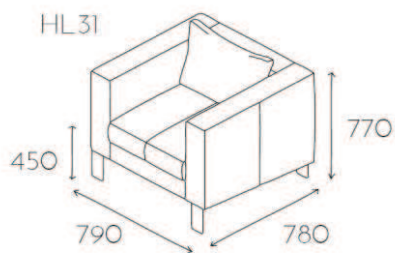

Highline

Grupa cenowa					
I	II	III	IV	V	VI
Meteor Rivet	Charles Petrus Valencia	MLF Patina Xtreme/X2	Blazer Borana Cleo	Skóra	Alcantara
1775,-	1863,-	1961,-	2183,-	2910,-	3678,-

Fotel jednoosobowy z podłokietnikami na płozach chromowanych o wysokości na przodzie 190mm na tyle 120mm, z płaskownika 60x8mm (V06 CHR). Poduszka siedziskowa zamocowana za pomocą rzepów do korpusu mebla. Poduszka oparciowa nie zamocowana. Pokrowce poduszek zapinane na zamek.

Sofa dwuosobowa z podłokietnikami na płozach chromowanych o wysokości na przodzie 190mm na tyle 120mm, z płaskownika 60x8mm (V06 CHR). Poduszki siedziskowe zamocowane za pomocą rzepów do korpusu mebla. Poduszki oparciowe nie zamocowane. Pokrowce poduszek zapinane na zamek.