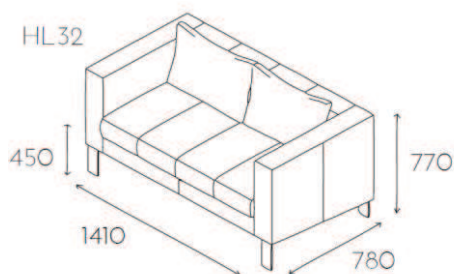

Grupa cenowa					
I	II	III	IV	V	VI
Meteor Rivet	Charles Petrus Valencia	MLF Patina Xtreme/X2	Blazer Borana Cleo	Skóra	Alcantara
2444,-	2586,-	2742,-	3024,-	4255,-	5481,-

Sofa dwuosobowa z podłokietnikami na płozach chromowanych o wysokości na przodzie 190mm na tyle 120mm, z płaskownika 60x8mm (V06 CHR). Poduszki siedziskowe zamocowane za pomocą rzepów do korpusu mebla. Poduszki oparciowe nie zamocowane. Pokrowce poduszek zapinane na zamek.

Nogi okrągłe ze stali nierdzewnej fi32mm

S07 STL

bez dopłaty