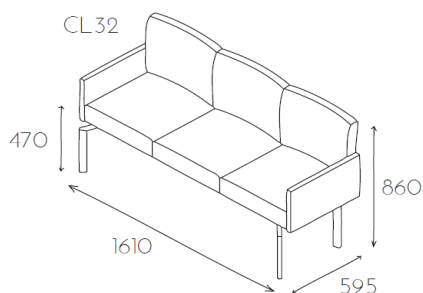

Ławka trzyosobowa bez podłokietników na nóżkach metalowych chromowanych o wysokości 350mm (P41 CHR). Nogi - płaskoował 20x40mm.

Nogi malowane proszkowo

P41 MAL

bez dopłaty

Grupa cenowa					
I	II	III	IV	V	VI
Meteor Rivet	Charles Petrus Valencia	MLF Patina Xtreme/X2	Blazer Borana Cleo	Skóra	Alcantara
2054,-	2149,-	2254,-	2445,-	3404,-	4219,-