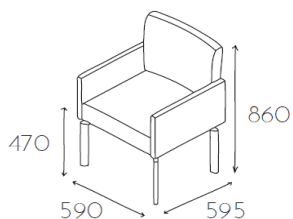

Fotel jednoosobowy bez podłokietników na nóżkach metalowych chromowanych o wysokości 350mm (P41 CHR). Nogi - płaskoował 20x40mm.

Nogi malowane proszkowo

P41 MAL

bez dopłaty

CL12

Grupa cenowa					
I	II	III	IV	V	VI
Meteor Rivet	Charles Petrus Valencia	MLF Patina Xtreme/X2	Blazer Borana Cleo	Skóra	Alcantara
1032,-	1076,-	1123,-	1210,-	1646,-	1961,-

Fotel jednoosobowy z podłokietnikami na nóżkach metalowych chromowanych o wysokości 350mm (P41 CHR). Nogi - płaskoował 20x40mm.

Nogi malowane proszkowo

P41 MAL

bez dopłaty