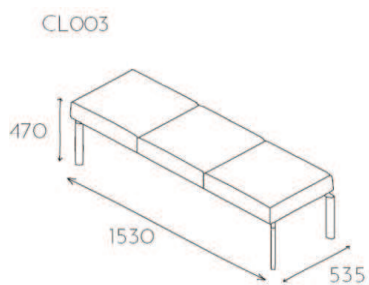

Cloud

Grupa cenowa					
I	II	III	IV	V	VI
Meteor Rivet	Charles Petrus Valencia	MLF Patina Xtreme/X2	Blazer Borana Cleo	Skóra	Alcantara
1404,-	1463,-	1527,-	1644,-	2232,-	2658,-

Ławka dwuosobowa bez oparcia i podłokietników na nóżkach metalowych chromowanych o wysokości 350mm (P41 CHR). Nogi - płaskoował 20x40mm.

Nogi malowane proszkowo

P41 MAL

bez dopłaty