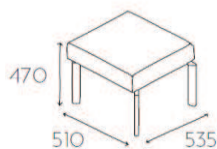

# Cloud

CL001

Grupa cenowa					
I	II	III	IV	V	VI
Meteor Rivet	Charles Petrus Valencia	MLF Patina Xtreme/X2	Blazer Borana Cleo	Skóra	Alcantara
757,-	776,-	798,-	837,-	1033,-	1175,-

Fotel jednoosobowy bez oparcia i podłokietników na nóżkach metalowych chromowanych o wysokości 350mm (P41 CHR). Nogi - płaskoował 20x40mm.