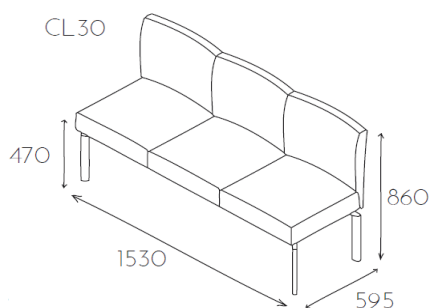

Grupa cenowa					
I	II	III	IV	V	VI
Meteor Rivet	Charles Petrus Valencia	MLF Patina Xtreme/X2	Blazer Borana Cleo	Skóra	Alcantara
1907,-	1992,-	2085,-	2253,-	3103,-	3718,-

Ławka trzyosobowa bez podłokietników na nóżkach metalowych chromowanych o wysokości 350mm (P41 CHR). Nogi - płaskoował 20x40mm.

Nogi malowane proszkowo

P41 MAL

bez dopłaty