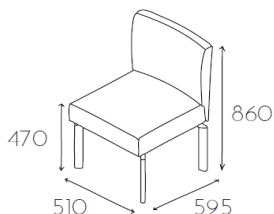

CL10

Grupa cenowa					
I	II	III	IV	V	VI
Meteor Rivet	Charles Petrus Valencia	MLF Patina Xtreme/X2	Blazer Borana Cleo	Skóra	Alcantara
843,-	875,-	908,-	968,-	1275,-	1498,-

Fotel jednoosobowy bez podłokietników na nóżkach metalowych chromowanych o wysokości 350mm (P41 CHR). Nogi - płaskoował 20x40mm.

Nogi malowane proszkowo

P41 MAL

bez dopłaty