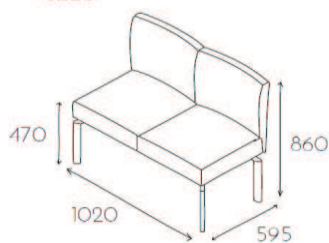

Grupa cenowa					
I	II	III	IV	V	VI
Meteor Rivet	Charles Petrus Valencia	MLF Patina Xtreme/X2	Blazer Borana Cleo	Skóra	Alcantara
1133,-	1172,-	1215,-	1293,-	1685,-	1969,-

Ławka dwuosobowa bez oparcia i podłokietników na nóżkach metalowych chromowanych o wysokości 350mm (P41 CHR). Nogi - płaskoował 20x40mm.

Nogi malowane proszkowo

P41 MAL

bez dopłaty

CL.20