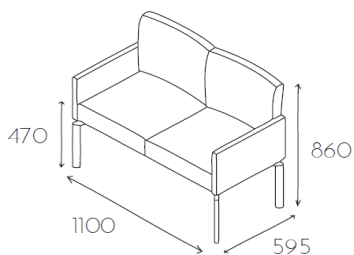

# Cloud

CLO02

Grupa cenowa					
I	II	III	IV	V	VI
Meteor Rivet	Charles Petrus Valencia	MLF Patina Xtreme/X2	Blazer Borana Cleo	Skóra	Alcantara
1133,-	1172,-	1215,-	1293,-	1685,-	1969,-

Ławka dwuosobowa bez oparcia i podłokietników na nóżkach metalowych chromowanych o wysokości 350mm (P41 CHR). Nogi - płaskoował 20x40mm.

Ławka dwuosobowa bez podłokietników na nóżkach metalowych chromowanych o wysokości 350mm (P41 CHR). Nogi - płaskoował 20x40mm.

Nogi malowane proszkowo

P41 MAL

bez dopłaty

CL.22

Grupa cenowa					
I	II	III	IV	V	VI
Meteor Rivet	Charles Petrus Valencia	MLF Patina Xtreme/X2	Blazer Borana Cleo	Skóra	Alcantara
1541,-	1610,-	1688,-	1825,-	2522,-	3026,-