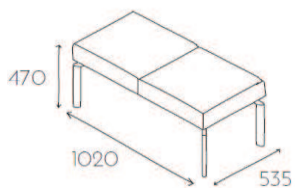

Cloud

CLO02