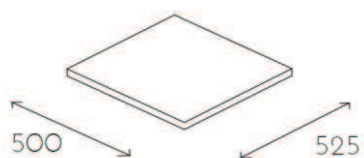

Ławka trzyosobowa z podłokietnikami na nóżkach metalowych chromowanych o wysokości 350mm (P41 CHR). Nogi - płaskoował 20x40mm.

Nogi malowane proszkowo

P41 MAL

bez dopłaty

# Cloud

CLO1

Grupa cenowa

**MELAMINA**

382,-

Błat umożliwiający połączenie dwóch elementów siedziskowych Cloud.

Błat stanowiący ostatni element ciągu. Montaż za pomocą blachy z częścią siedziskową, druga strona blatu posiadająca samodzielną nogę.