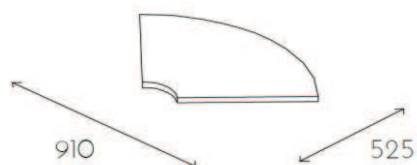

# Cloud

CLO1

Grupa cenowa

**MELAMINA**

382,-

Błat umożliwiający połączenie dwóch elementów siedziskowych Cloud.

Błat stanowiący ostatni element ciągu. Montaż za pomocą blachy z częścią siedziskową, druga strona blatu posiadająca samodzielną nogę.

+184,-

CLO0

Grupa cenowa

**MELAMINA**

466,-

Błat umożliwiający połączenie dwóch elementów siedziskowych Cloud.

Błat stanowiący ostatni element ciągu. Montaż za pomocą blachy z częścią siedziskową, druga strona blatu posiadająca samodzielną nogę.