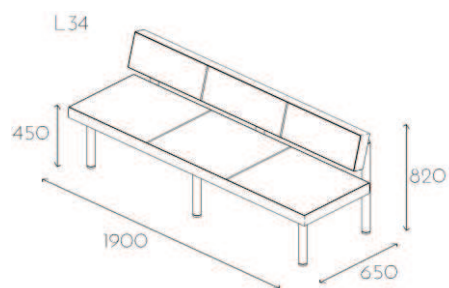

Station

Grupa cenowa					
I	II	III	IV	V	VI
Meteor Rivet	Charles Petrus Valencia	MLF Patina Xtreme/X2	Blazer Borana Cleo	Skóra	Alcantara
1742,-	1820,-	1907,-	2065,-	-	3435,-

Ławka czteroosobowa na stelażu metalowym malowanym proszkowo na stopkach z regulatorami (G400 MAL). Kolor stelaża RAL9006, kolor RAL9005 dostępny jako opcja bez dopłaty.