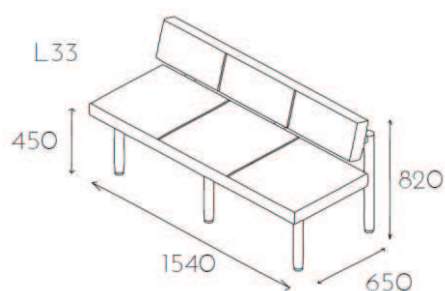

Grupa cenowa					
I	II	III	IV	V	VI
Meteor Rivet	Charles Petrus Valencia	MLF Patina Xtreme/X2	Biazer Borana Cleo	Skóra	Alcantara
1522,-	1587,-	1658,-	1787,-	-	2910,-

Ławka trzyosobowa na stelażu metalowym malowanym proszkowo na stopkach z regulatorami (G300 MAL). Kolor stelaża RAL9006, kolor RAL9005 dostępny jako opcja bez dopłaty.