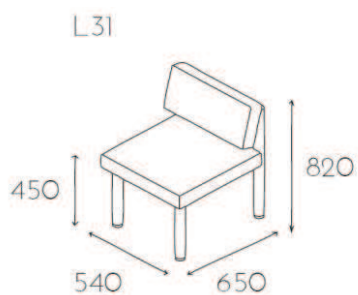

Station

Grupa cenowa					
I	II	III	IV	V	VI
Meteor Rivet	Charles Petrus Valencia	MLF Patina Xtreme/X2	Biazer Borana Cleo	Skóra	Alcantara
1015,-	1039,-	1065,-	1113,-	-	1526,-

Fotel jednoosobowy na stelażu metalowym malowanym proszkowo na stopkach z regulatorami (G100 MAL). Kolor stelaża RAL9006, kolor RAL9005 dostępny jako opcja bez dopłaty.