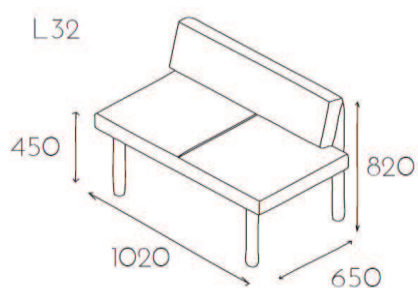

Station

Grupa cenowa					
I	II	III	IV	V	VI
Meteor Rivet	Charles Petrus Valencia	MLF Patina Xtreme/X2	Biazer Borana Cleo	Skóra	Alcantara
1015,-	1039,-	1065,-	1113,-	-	1526,-

Fotel jednoosobowy na stelażu metalowym malowanym proszkowo na stopkach z regulatorami (G100 MAL). Kolor stelaża RAL9006, kolor RAL9005 dostępny jako opcja bez dopłaty.